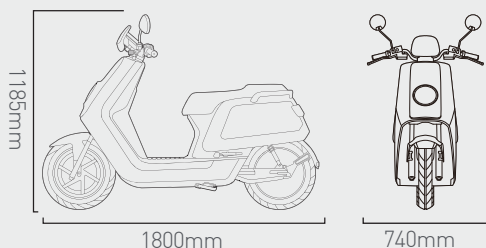

POVEZAN APLIKACIJOM

NIU ENERGY™ - LITIJSKA BATERIJA

BOSCH MOTOR

70 KM/H

MAKSIMALNA BRZINA

95-140 KM

DOSEG

3_H/5.5_H

VRIJEME PUNJENJA
JEDNA / OBJE BATERIJE

3500 W

KONTINUIRANA
IZLAZNA SNAGA

PREGLED

Boja

Težina skutera (uključujući bateriju/baterije)	110Kg
Prednja guma	90/90-12
Stražnja guma	120/70-12
Visina sjedala	790mm
Broj osoba	2
Verzija prema maksimalnoj brzini	70km/h

ZNAČAJKE

Maksimalna kontinuirana snaga (30 min)	3500W
Nazivna snaga	3000W
Težina prijenosne baterije	11Kg x 2
Vrijeme punjenja obje baterije	5.5 sati (26 Ah) / 7 sati (35Ah)
Napon	60V
Brzo punjenja	Da
Vrsta baterijskih ćelija	18650 Litij-ion (Panasonic/EVE)
Stražnja kutija za prtljagu	Dodatna oprema
USB utor za punjenje mobitela	Standardna oprema
Marka motora	Bosch GmbH
Nosivost (uključujući putnika i teret)	269Kg