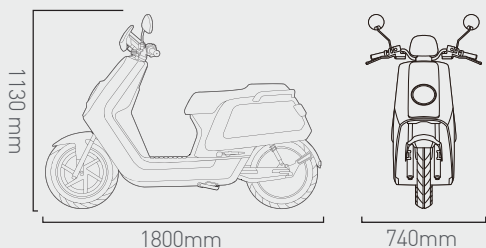

## PREGLED

Boja

Težina skutera (uključujući bateriju)

99Kg

Prednja guma

90/90-12

Stražnja guma

120/70-12

Visina sjedala

760mm

Broj osoba

2

Verzija prema maksimalnoj brzini

45km/h ili 25km/h