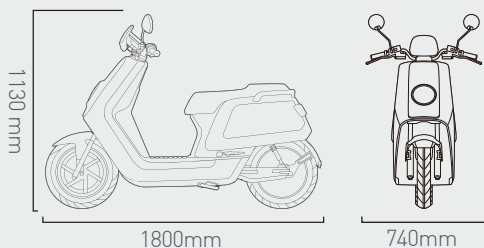

CLOUD POVEZIVANJE

NIU ENERGY™ - LITIJSKA BATERIJA

BOSCH MOTOR

45 KM/H

MAKSIMALNA BRZINA

40-60 KM

DOSEG

7 H

VRIJEME PUNJENJA

1800 W

KONTINUIRANA
IZLAZNA SNAGA

PREGLED

Boja	
Težina skutera (uključujući bateriju)	99Kg
Prednja guma	90/90-12
Stražnja guma	120/70-12
Visina sjedala	760mm
Broj osoba	1
Verzija prema maksimalnoj brzini	45 km/h

ZNAČAJKE

Maksimalna kontinuirana snaga (30 min)	1800W
Nazivna snaga	1500W
Težina prijenosne baterije	11kg
Vrijeme punjenja	7 sati (26Ah) / 9 sati (35Ah)
Napon	60V
Brzo punjenje	Ne
Vrsta baterijskih ćelija	18650 Litij-ion (Panasonic/EVE)
Stražnja kutija za prtljagu	Dodatna oprema
USB utor za punjenje mobitela	Standardna oprema
Marka motora	Bosch GmbH
Nosivost (uključujući putika i teret)	269Kg