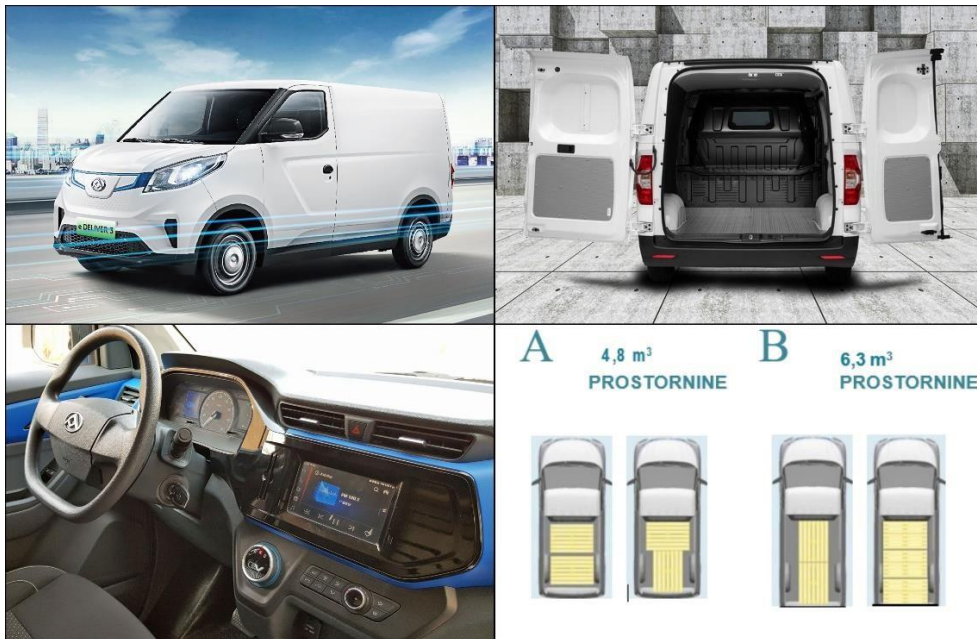

100% ELEKTRIČNO DOSTAVNO VOZILO MAXUS E DELIVER 3

E DELIVER 3	53 kWh SWB	53 kWh LWB
DUŽINA	4,555 m	5,145
ŠIRINA	1,780 m	1,780 m
VISINA	1,895 m	1,900 m
MEĐUOSOVINSKI RAZMAK	2,910 m	3,285 m
DUŽINA TERETNOG PROSTORA	2,180 m	2,770 m
VOLUMEN TERETNOG PROSTORA	4,8 m ³	6,3 m ³
TEŽINA PRAZNOG VOZILA	1,555 kg	1,640 kg
NOSIVOST	905 kg	990 kg
WLTP DOMET KOMBINIRANA VOŽNJA	240 km	230 km
WLTP DOMET GRADSKA VOŽNJA	342 km	316 km
SNAGA MOTORA	90 kW / 122 HP	90 kW / 122 HP
OKRETNI MOMENT	255 NM	255 NM
MAX. BRZINA	120 km/h	120 km/h
POTROŠNJA ENERGIJE	23,6 kWh/ 100 km	25,3 kWh/100 km
VRIJEME PUNJENJA AC DO 80%	8ur	8 ur
VRIJEME PUNJENJA DC DO 80%	45 minut	45 minut
VIŠINA TERETNOG PROSTORA	1,330 m	1,330 m
ŠIRINA TERETNOG PROSTORA	1,220 m	1,220 m
VISINA VRATA	1,230 m	1,230 m
CIJENA bez PDV	34.385,00,00€	35.819,00€